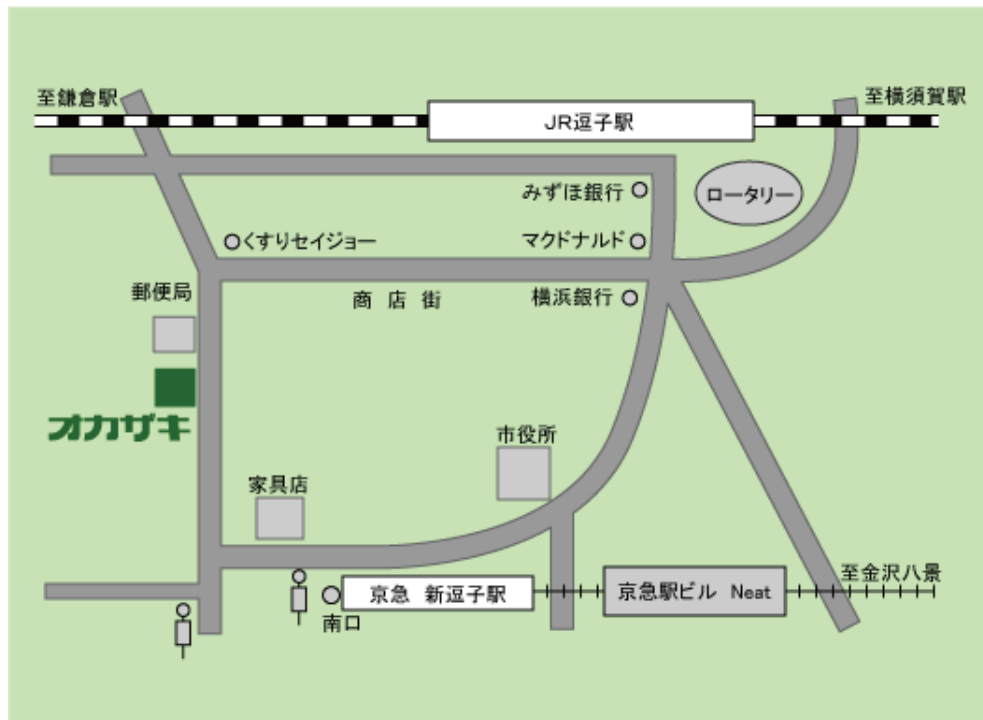

## オカザキ逗子店

### ■京浜急行でご来店の場合（徒歩3分）

- 京浜急行新逗子駅下車
- 電車進行方向にホームを直進、南口出る
- 線路と平行に走る道路を直進
- 変形交差点を右折
- 徒歩2分、左に当店がございます。

### ■JRでご来店の場合（徒歩7分）

- JR逗子駅下車
- 逗子駅東口（バス、タクシー乗車場のある側）出る
- 正面に見える横浜銀行前を右折
- 商店街直進
- 薬セイジョウが右にある三叉路を左折
- 徒歩3分、右側に当店がございます。